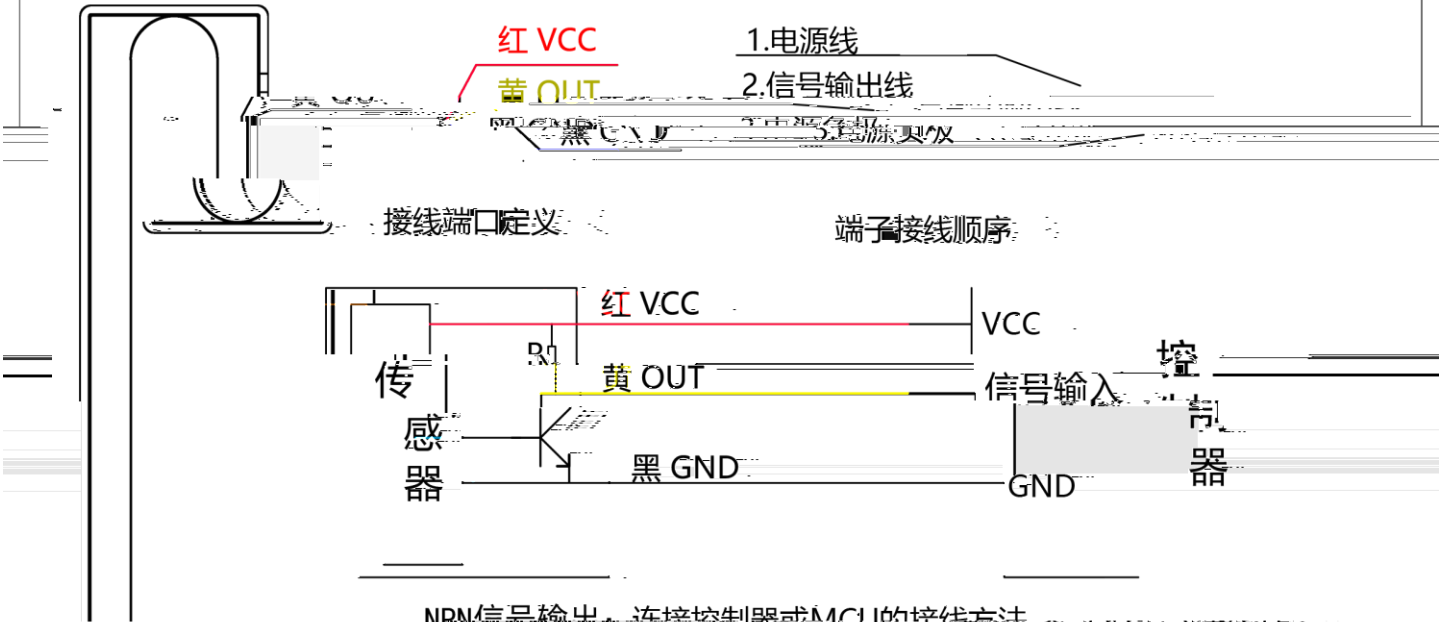

1.NPN

XKC-001A-T-NPN(开关量型)原理及接线方法