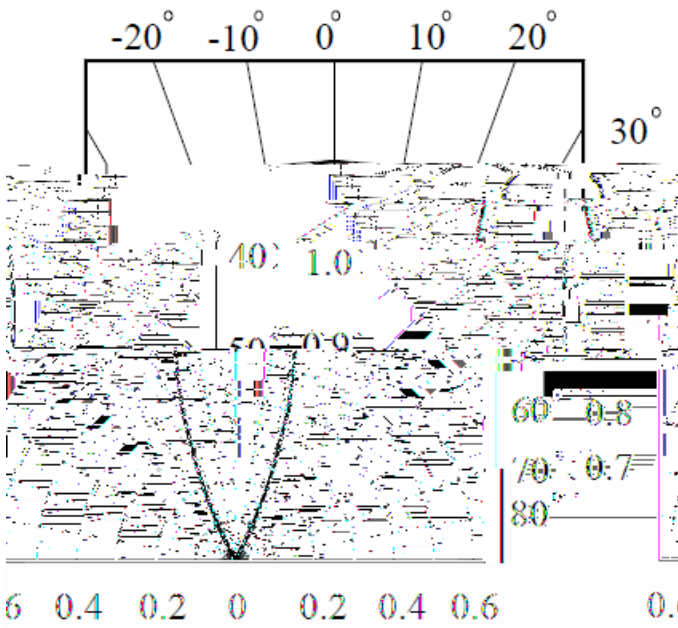

1. ( )
2. ( )
3. ( )