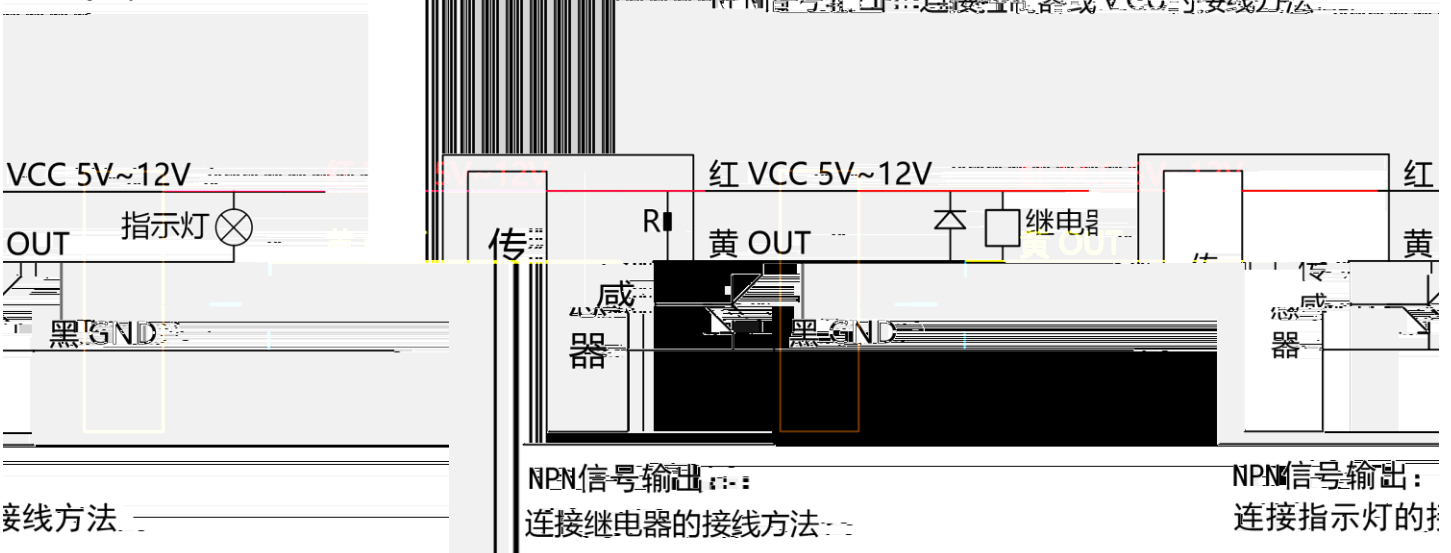

1.NPN

XKC-001A-T-NPN(开关量型)原理及接线方法